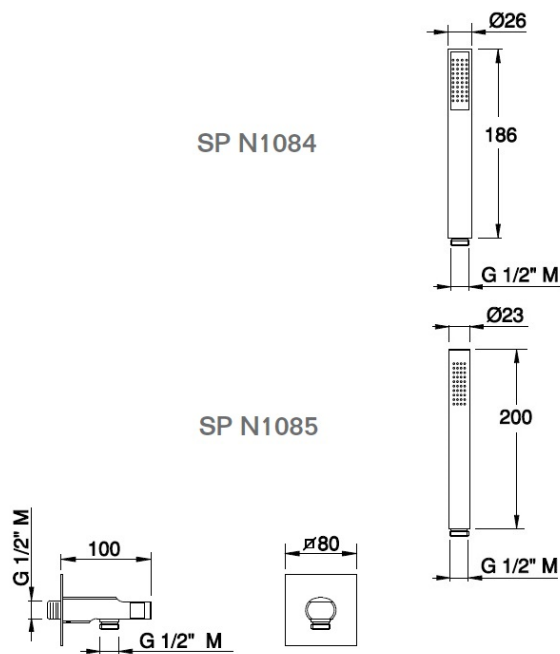

SET DOCCIA / SHOWER KIT / KIT DE DOUCHE

VERSIONI DISPONIBILI / AVAILABLE VERSIONS / VERSION DISPONIBLES

X-SPN1084

Doccetta abs
Abs handshower
Douchette en abs

FINITURE DISPONIBILI / AVAILABLE FINISHINGS / FINITIONS DISPONIBLES

51 19 20

SPN1085

Doccetta ottone
Brass handshower
Douchette en laiton

51 19 20 63

IMMAGINE/PICTURE/IMAGE

DISEGNO TECNICO/TECHNICAL DRAWING/DESSIN TECHNIQUE

Legenda / Key / Légende

51 cromo • chrome • chromé / 19 nero opaco • black matt • noir matt / 20 bianco opaco • white matt • blanc matt / 63 nickel spazzolato • brushed nickel • nickel brossé / 60 bronzo spazzolato • brushed bronze • bronze brossé / 54 rame spazzolato • brushed copper • cuivre brossé / 52 oro • gold • doré

DATI TECNICI / TECHNICAL DATA / DONNEES TECHNIQUES

- Cromatura a spessore (UNI EN 248) riporto medio spessore: nichel 14 micron, cromo 0,4 microm
Chrome thickness (in compliance with UNI EN 248) medium nichel thickness 14 micron, chrome 0,4 microm
Chromage à épaisseur (conformément au règlement UNI EN 248) épaisseur medium dépôt nichel 14 micron, chrome 0,4 microm
- Flessibile cromalux cm 150 con attacco da 1/2" calotte coniche e sistema antitorsione
Chromalux flexible hose cm 150 with 1/2" connection conical nuts and anti-torsion system
Flexible cromalux cm 150 avec raccordement 1/2" écrou conique et systeme anti-torsion