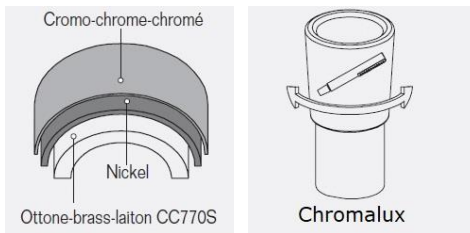

SET DOCCIA / SHOWER KIT / KIT DE DOUCHE

VERSIONI DISPONIBILI / AVAILABLE VERSIONS / VERSION DISPONIBLES

X-SPN1084

Doccetta abs
Abs handshower
Douchette en abs

FINITURE DISPONIBILI / AVAILABLE FINISHINGS / FINITIONS DISPONIBLES

51 19 20

SPN1085

Doccetta ottone
Brass handshower
Douchette en laiton

51 19 20 63

IMMAGINE/PICTURE/IMAGE

DISEGNO TECNICO/TECHNICAL DRAWING/DESSIN TECHNIQUE

Legenda / Key / Légende

51 cromo • chrome • chromé / 19 nero opaco • black matt • noir matt / 20 bianco opaco • white matt • blanc matt / 63 nickel spazzolato • brushed nickel • nickel brossé / 60 bronzo spazzolato • brushed bronze • bronze brossé / 54 rame spazzolato • brushed copper • cuivre brossé / 52 oro • gold • doré

DATI TECNICI / TECHNICAL DATA / DONNEES TECHNIQUES

- Cromatura a spessore (UNI EN 248) riporto medio spessore: nichel 14 micron, cromo 0,4 microm
Chrome thickness (in compliance with UNI EN 248) medium nichel thickness 14 micron, chrome 0,4 microm
Chromage à épaisseur (conformément au règlement UNI EN 248) épaisseur medium dépôt nichel 14 micron, chrome 0,4 microm
- Flessibile cromalux cm 150 con attacco da 1/2" calotte coniche e sistema antitorsione
Chromalux flexible hose cm 150 with 1/2" connection conical nuts and anti-torsion system
Flexible cromalux cm 150 avec raccordement 1/2" écrou conique et systeme anti-torsion